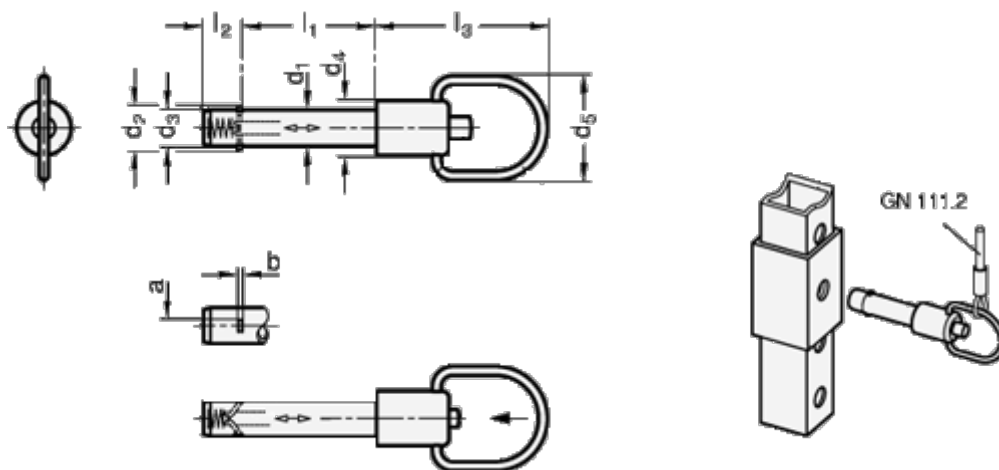

Varenummer: 202143645
 Beskrivelse: E+G
 Låsepal med aksial-lås, GN 214.3-6-45

Mål

| | | | |
|----------|-------|-----------------------------------|--------|
| a | = 2.3 | l2 | = 7.0 |
| b | = 0.5 | l3 | = 38.0 |
| d1 -0,01 | = 6 | Max. statisk belastning (KN) = 14 | |
| d2 | = 7.5 | | |
| d3 | = 5.9 | | |
| d4 | = 12 | | |
| d5 | = 23 | | |
| l1 +0,4 | = 45 | | |